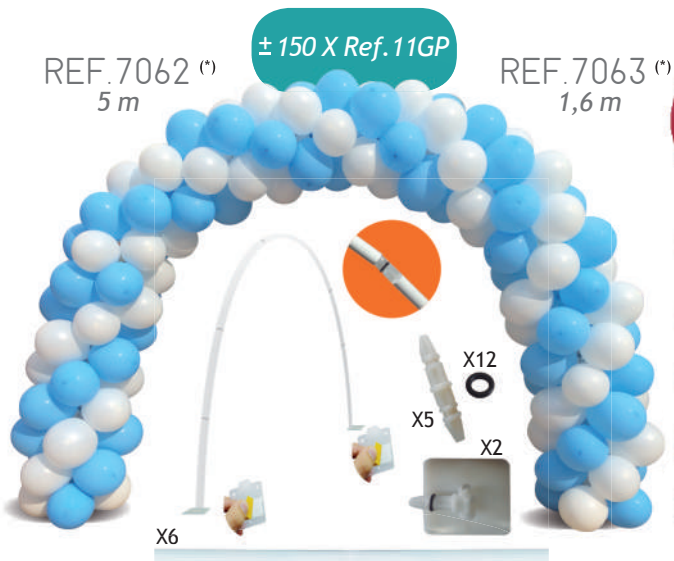

GUIRNALDAS DE PAPEL/PAPER GARLANDS/GUIRLANDES EN PAPIER

GUIRNALDA BANDERINES RECTANGULAR RECTANGULAR FLAGS GARLAND / GUIRLANDE FANIONS RECTANGULAIRES

cm.
20 x 30

TINTAS
INKS

4

Pida presupuesto para las medidas deseadas
Ask for a budget for the desired measurements
Demandez un budget pour les mesures souhaitées

! Pida presupuesto para medidas y tamaños especiales
Ask for a budget for special sizes and measures
Demandez un budget pour tailles et mesures spéciales

BANDERAS FLAGS/DRAPEAU

REF. 727-05 (*)
180 x 66 cm

REF. 727-10 (*)
180 x 66 cm

REF. TG100A
100 gotas adhesivas Ø 1 cm

REF. K7061-004
5 m x 1,2 cm

REF. 740
4,5 x 2 m

REF. 718
10 x 2 x 2 cm

REF. 729
16 x 18 x 19 cm

REF. 803
5,5 x 4,4 x 6,4 cm

REF. 741
5,5 x 7,2 cm